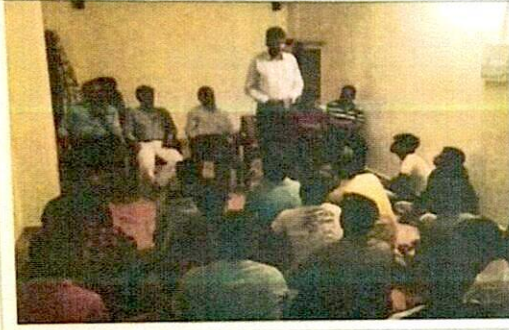

पहिला दिवस १८.१२.२०१९

दिनांक १८.०२.२०१९ बुधवार रोजी सकाळी १०.०० ते ११.०० या दरम्यान शिबिरार्थी स्वयंसेवक/स्वयंसेविका यांच्यासह कार्यक्रमाधिकारी डॉ.एस.जी.वेंजलवार व डॉ. व्ही.पी.सांडूर, व्ही.एस.जाधव यांचे शिबिरस्थळी मौजे अनसरवाडा येथे आगमन. ग्रामस्थांशी चर्चा करून शिबिराचे नियोजन ठरवण्यात आले.

दुपारी नियोजित वेळेनुसार ठीक १२.३० ते २.३० या वेळेत शिबिराचा उद्घाटन समारंभ पार पडला. या शिबिराच्या उद्घाटन समारंभासाठी मा.श्री अशोकराव पाटील निलंगेकर हे उद्घाटक म्हणून उपस्थित होते. त्यांच्या हस्ते दीपप्रज्वलन करून शिबिराचे उद्घाटन करण्यात आले. याप्रसंगी त्यांनी राष्ट्रीय सेवा योजना ही संकटांना सामोरे जाण्याचे धाडस देते असे मत व्यक्त केले. या उद्घाटन समारंभाचे अध्यक्ष महाविद्यालयाचे प्राचार्य डॉ.व्ही.एल.एरडे हे होते. तर उपप्राचार्य डॉ.एम.एन.कोलपुके, प्रा.पी.पी.गायकवाड, अनसरवाडा गावच्या सरपंच श्रीमती पद्मीनवाई उसनाळे, श्री बालाजी उसनाळे, श्री सुनील वरवटे, श्री प्रकाश पाटील, पंढरी झरे, श्री महेश माने व

शैक्षणिक वर्ष २०१८-१९ मधील मौजे अनसरवाडा येथील सलग दुसरे वार्षिक विशेष शिबीर.

दिनांक २४ डिसेंबर ते ३० डिसेंबर २०१८

वार्षिक शिबिरात उद्घाटनपर मार्गदर्शन करताना स्व डॉ शिवाजीराव पाटील निलगेकर साहेब

शिबिरादरम्यान स्वयंसेवकांना मार्गदर्शन करताना स्वा रा ती म पि नाटेड येथील रासेयो समन्वयक डॉ डी टी पवार सर