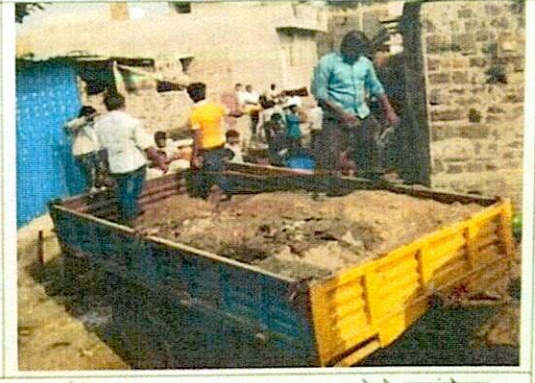

बंद केलेला सार्वजनिक रस्ता ग्रामपचायत व ग्रामस्ताच्या सहकार्याने श्रमदानातून खुला करताना रासेयो स्वयंसेवक.

NSS volunteers while working in the village and organizing programs/talks for village development