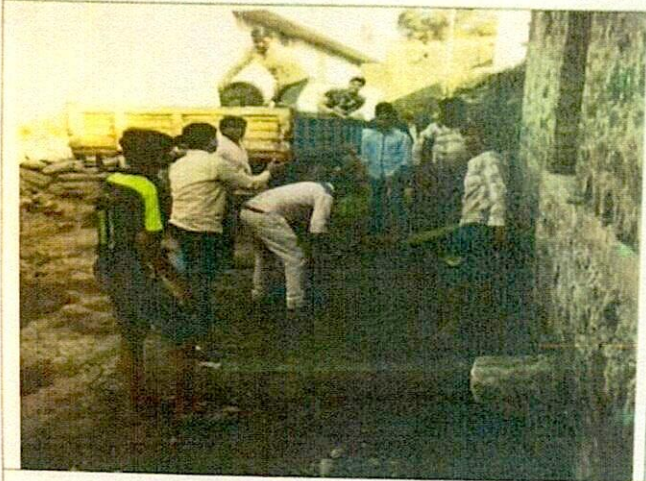

श्रमदानातून रासेयो स्वयंसेवकांनी पूर्ववत केलेला रस्ता व बांधकामाने परिपूर्ण नाली.