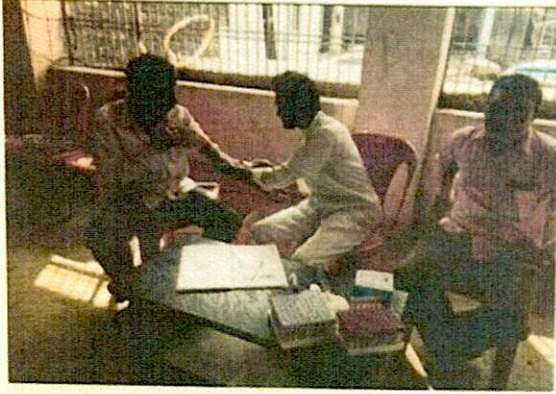

पहिला दिवस १८.१२.२०१९

दिनांक १८.०२.२०१९ बुधवार रोजी सकाळी १०.०० ते ११.०० या दरम्यान शिबिरार्थी स्वयंसेवक/स्वयंसेविका यांच्यासह कार्यक्रमाधिकारी डॉ.एस.जी.वेंजलवार व डॉ. व्ही.पी.सांडूर, व्ही.एस.जाधव यांचे शिबिरस्थळी मौजे अनसरवाडा येथे आगमन. ग्रामस्थांशी चर्चा करून शिबिराचे नियोजन ठरवण्यात आले.

दुपारी नियोजित वेळेनुसार ठीक १२.३० ते २.३० या वेळेत शिबिराचा उद्घाटन समारंभ पार पडला. या शिबिराच्या उद्घाटन समारंभासाठी मा.श्री अशोकराव पाटील निलंगेकर हे उद्घाटक म्हणून उपस्थित होते. त्यांच्या हस्ते दीपप्रज्वलन करून शिबिराचे उद्घाटन करण्यात आले. याप्रसंगी त्यांनी राष्ट्रीय सेवा योजना ही संकटांना सामोरे जाण्याचे धाडस देते असे मत व्यक्त केले. या उद्घाटन समारंभाचे अध्यक्ष महाविद्यालयाचे प्राचार्य डॉ.व्ही.एल.एरडे हे होते. तर उपप्राचार्य डॉ.एम.एन.कोलपुके, प्रा.पी.पी.गायकवाड, अनसरवाडा गावच्या सरपंच श्रीमती पद्मीनवाई उसनाळे, श्री बालाजी उसनाळे, श्री सुनील वरवटे, श्री प्रकाश पाटील, पंढरी झरे, श्री महेश माने व

A brief report from NSS Program Officer in Marathi language

आरोग्य तपासणी शिबिरात ग्रामस्थांच्या आरोग्याची तपासणी करताना डॉक्टर.

आरोग्य तपासणी शिबिरात महिलांच्या आरोग्याची तपासणी करताना महिला डॉक्टर.

आरोग्य तपासणी शिबिरात मोफत रक्त व HIV तपासणी करताना.