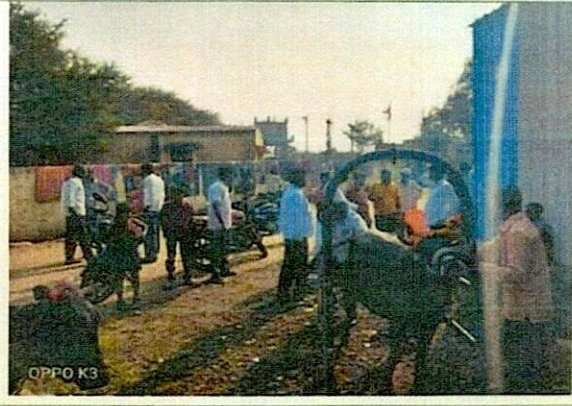

पशु आरोग्य तपासणी शिबिरात गावातील पशूंची मोफत तपासणी व औषधोपचार करताना डॉक्टर

NSS volunteers while working in the village and organizing programs/talks for village development