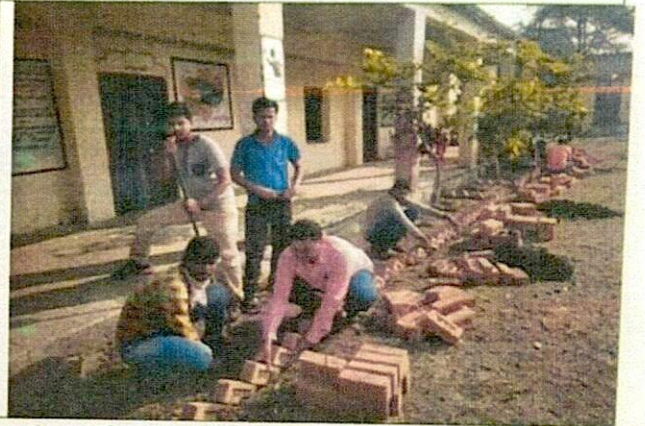

पहिला दिवस १८.१२.२०१९

दिनांक १८.०२.२०१९ बुधवार रोजी सकाळी १०.०० ते ११.०० या दरम्यान शिबिरार्थी स्वयंसेवक/स्वयंसेविका यांच्यासह कार्यक्रमाधिकारी डॉ.एस.जी.वेंजलवार व डॉ. व्ही.पी.सांडूर, व्ही.एस.जाधव यांचे शिबिरस्थळी मौजे अनसरवाडा येथे आगमन. ग्रामस्थांशी चर्चा करून शिबिराचे नियोजन ठरवण्यात आले.

दुपारी नियोजित वेळेनुसार ठीक १२.३० ते २.३० या वेळेत शिबिराचा उद्घाटन समारंभ पार पडला. या शिबिराच्या उद्घाटन समारंभासाठी मा.श्री अशोकराव पाटील निलंगेकर हे उद्घाटक म्हणून उपस्थित होते. त्यांच्या हस्ते दीपप्रज्वलन करून शिबिराचे उद्घाटन करण्यात आले. याप्रसंगी त्यांनी राष्ट्रीय सेवा योजना ही संकटांना सामोरे जाण्याचे धाडस देते असे मत व्यक्त केले. या उद्घाटन समारंभाचे अध्यक्ष महाविद्यालयाचे प्राचार्य डॉ.व्ही.एल.एरडे हे होते. तर उपप्राचार्य डॉ.एम.एन.कोलपुके, प्रा.पी.पी.गायकवाड, अनसरवाडा गावच्या सरपंच श्रीमती पद्मीनवाई उसनाळे, श्री बालाजी उसनाळे, श्री सुनील वरवटे, श्री प्रकाश पाटील, पंढरी झरे, श्री महेश माने व

आरोग्य तपासणी शिबिरात मोफत औषधोपचार पुरवठा करण्यात आला.

अतिक्रमित सार्वजनिक रस्ता खुला करून देताना रासेयो स्वयंसेवक व ग्रामस्त

शाळेचा परिसर सुशोभित करताना रासेयो स्वयंसेवक व शाळेतील शिक्षक.

Health check up camp at village Ansarwada & NSS volunteers while working in the school of the village