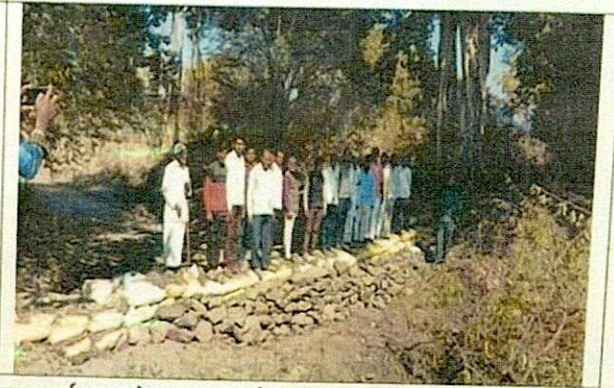

रासेयो स्वयंसेवकांच्या श्रमदानातून पूर्ण झालेला वनराई बंधारा.

NSS volunteers while working in the village to build embankments and bund on water streams and village 'nala'(stream).